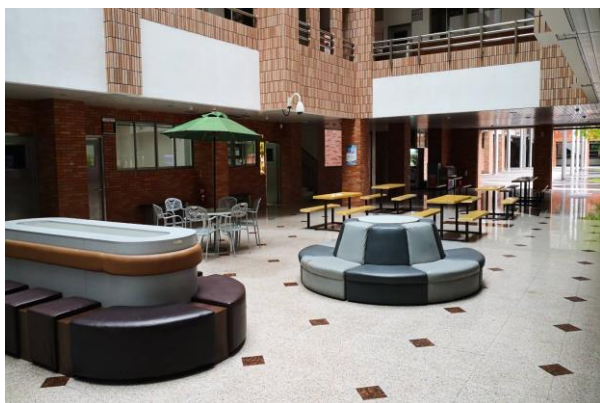

本校餐飲設有早餐店、萊爾富便利超商、八方雲集等提供餐飲服務，仁愛樓1樓用餐區備有微波爐、蒸籠、冰箱供全校師生使用，總務處另提供午餐代訂，歡迎新生入學後多加利用。

仁愛樓中庭休閒中心

萊爾富便利商店

用餐區備有微波爐、蒸籠、電冰箱

提供香熱餐飲的早餐店

舒適用餐環境